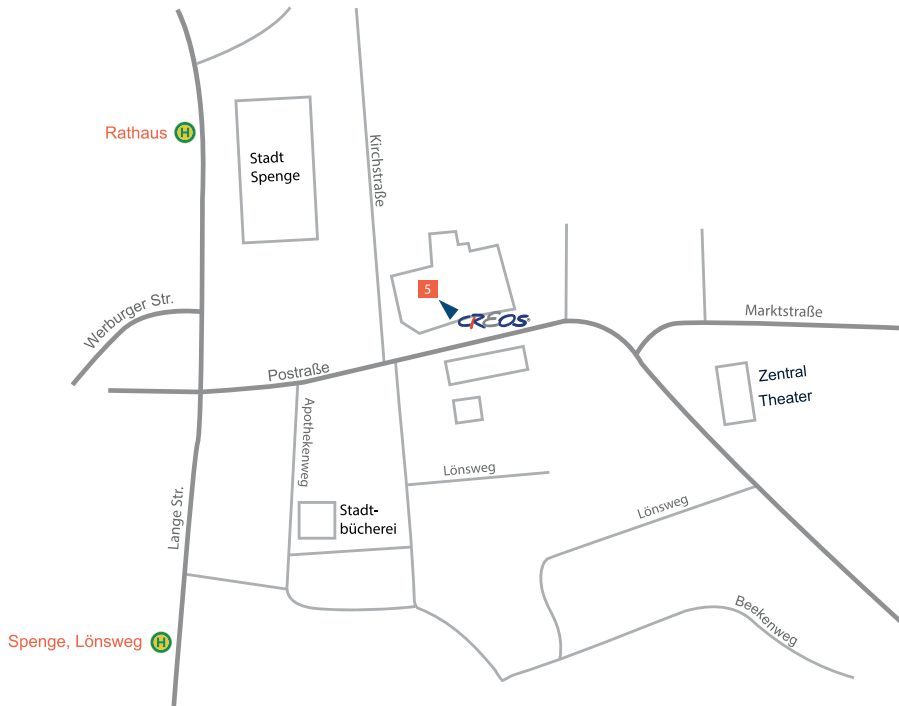

Ihr Weg zu uns:

**Aktivierungs- und
Vermittlungsangebote**

Creos Lernideen und Beratung GmbH
Poststraße 5, 32139 Spenge
Fon: 05225.890908- 0
Fax: 05225.890908- 9
E-Mail: spenge@creos.de
www.creos.de

BESCHÄFTIGUNG HILFE FINDER POSITIV ARBEIT LÖSUNG WANDEL UNTERSTÜTZUNG JOB
SCHNELL VERÄNDERUNG VORWÄRTS FINDER POSITIV ARBEIT LÖSUNG WANDEL UNTERSTÜTZUNG JOB
SCHNELL VERÄNDERUNG VORWÄRTS FINDER POSITIV ARBEIT LÖSUNG WANDEL UNTERSTÜTZUNG JOB

SCHRITT FÜR SCHRITT zum Ziel